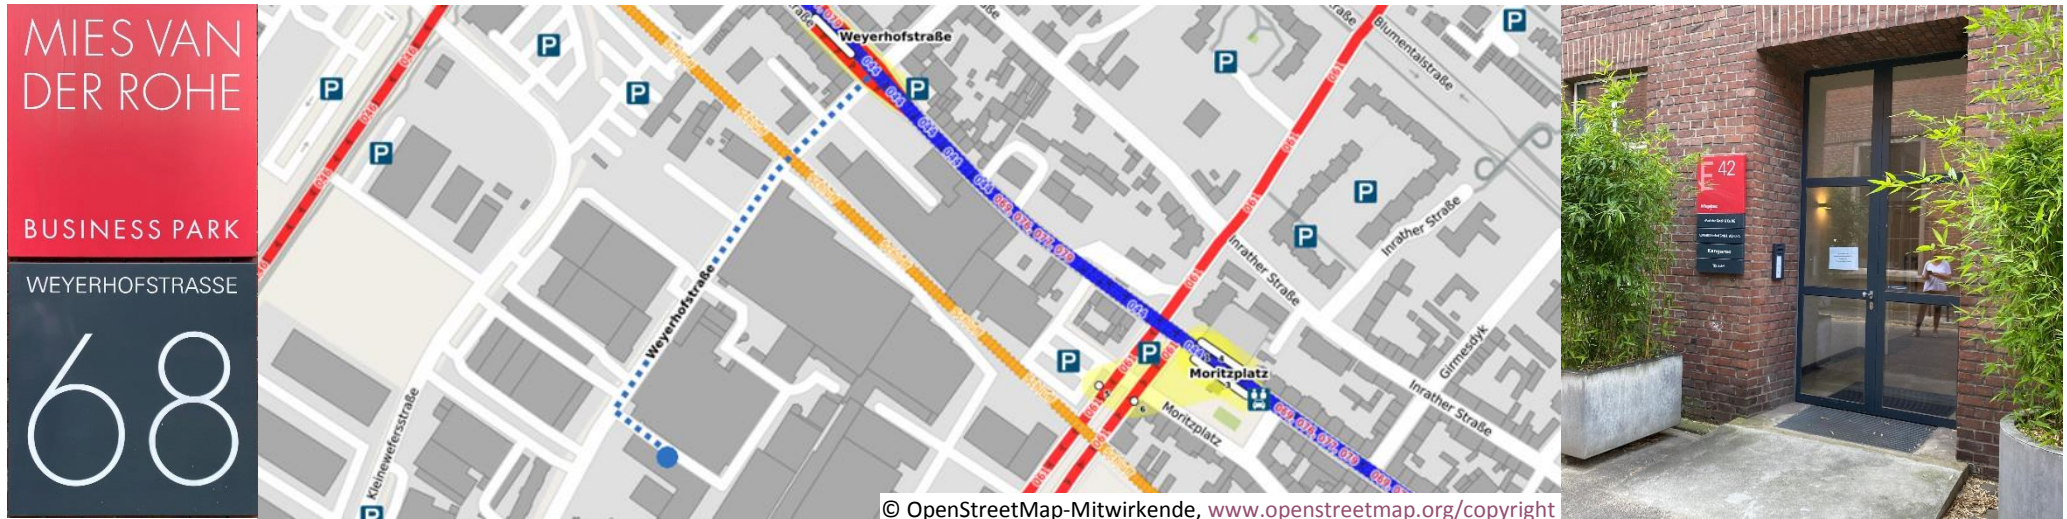

Anfahrt-Beschreibung Kangaroo - Büro Krefeld

Unser Büro befindet sich im Wiegehaus des **Mies van der Rohe Business Park, Weyerhofstraße 68, E.42, 1.OG**

Die genaue Position können Sie der Karte entnehmen:

Der **Mies van der Rohe Business Park** befindet sich im Krefelder Norden.

Um den Business Park verteilt gibt es eine Vielzahl an öffentlichen Parkplätzen. Unsere Niederlassung erreichen Sie auch mit dem ÖPNV. Die nächstgelegene Haltestelle ist die Haltestelle Weyerhofstraße. Sie gelangen mit den **Buslinien 76** und **69** dort hin. Ebenso erreichen Sie die Haltestelle mit der **Straßenbahnlinie 44**. Von dort gelangen Sie über die Weyerhofstraße zum Business Park.

Sollten Sie Google Maps nutzen so können Sie als Zielpunkt wahlweise folgende Angaben in das Suchfeld eintragen:

- Koordinaten: [51.3440485, 6.5435785](#)
- Plus Code: [8GVV+JC Krefeld](#)

Postanschrift:

Kangaroo Personal-Dienstleistungen GmbH
Weyerhofstraße 68, E.42
47803 Krefeld

Weitere Angaben zur Lage und Erreichbarkeit finden Sie unter: <https://www.mies-van-der-rohe.com/der-campus/der-standort>